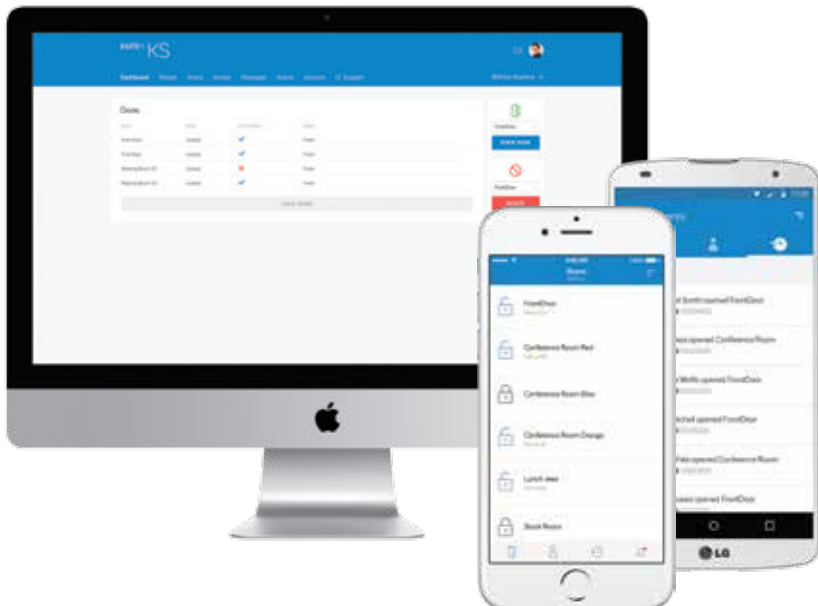

KOMFORTABLE VERWALTUNG IHR SALTO KS KONTO

In Ihrem SALTO KS Konto können Sie bestimmen, wer wann wohin darf. Erstellen Sie Nutzerprofile, weisen Sie den Nutzern Tags zu oder sperren Sie sie. Und legen Sie fest, welche Türen von wem an welchen Tagen und in welchem Zeitraum geöffnet werden dürfen.

FERNÖFFNUNG FÜR
JEDE TÜR

BENACHRICHTIGUNGEN
UND ALARME

SICHERHEIT
AUF BANKEN-NIVEAU

JEDE PLATTFORM

Sie können Ihre SALTO KS Zutrittslösung von unterschiedlichsten Endgeräten aus bedienen: Smartphone, Tablet und PC. Sie benötigen lediglich eine Internetverbindung.

SICHERHEIT

Jederzeit in Echtzeit den Überblick behalten und sofort eingreifen können, wenn nötig.

MIT ALLEN TÜREN GLEICHZEITIG KOMMUNIZIEREN IQ

Der IQ empfängt sämtliche Änderungen und Einstellungen von der Online-Plattform und der App und aktualisiert alle Beschläge und Zylinder binnen Sekunden.